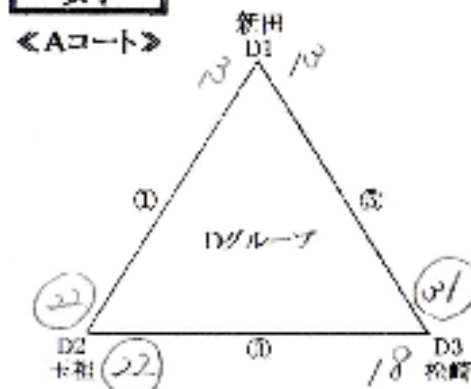

平成22年度 第5回市内ちびっこミニバス大会 組合せ表 結果

2010年 12月 5日(日)

男子

会場：ソルトアリーナ陸前サブ			
試合開始時間			
男子	①	A1 - A2	9:00
	②	B4 - B5	9:40
	③	C7 - C8	10:20
	④	C9 - C10	11:00
	⑤	A2 - A3	11:40
	⑥	B5 - B6	12:20
	⑦	C7 - C10	13:00
	⑧	A1 - A3	13:40
	⑨	B4 - B6	14:20
	⑩	C8 - C9	15:00

会審責任：玉塚
審判主任：石井 正和 (小野)

女子

会場：佐波小学校			
試合開始時間			
女子	①	D1 - D2	9:00
	②	E4 - E5	9:40
	③	D2 - D3	10:20
	④	E5 - E6	11:00
	⑤	D1 - D3	11:40
	⑥	E4 - E6	12:20

会審責任：佐波
審判主任：山本 崇之 (松崎)

会場：佐波小学校			
試合開始時間			
女子	①	F7 - F8	9:00
	②	G10 - G13	9:40
	③	G11 - G12	10:20
	④	F8 - F9	11:00
	⑤	G10 - G11	11:40
	⑥	F7 - F9	12:20
	⑦	G12 - G13	13:00