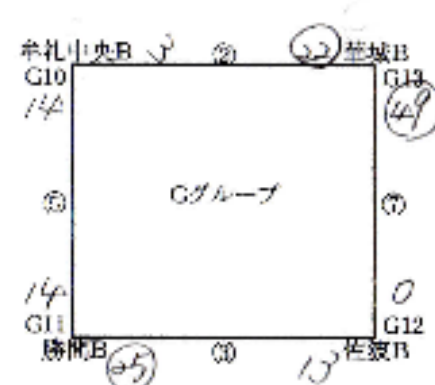

会場：佐波小学校			
試合開始時間			
女子	①	F7 - F8	9:00
	②	G10 - G13	9:40
	③	G11 - G12	10:20
	④	F8 - F9	11:00
	⑤	G10 - G11	11:40
	⑥	F7 - F9	12:20
	⑦	G12 - G13	13:00