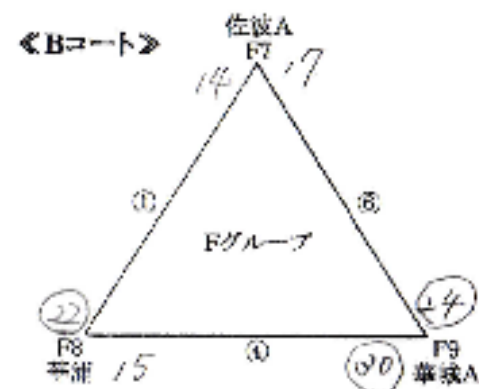

平成22年度 第5回市内ちびっこミニバス大会 組合せ表 結果

2010年 12月 5日(日)

男子

会場：ソルトアリーナ陸前サブ			
試合開始時間			
男子	①	A1 - A2	9:00
	②	B4 - B5	9:40
	③	C7 - C8	10:20
	④	C9 - C10	11:00
	⑤	A2 - A3	11:40
	⑥	B5 - B6	12:20
	⑦	C7 - C10	13:00
	⑧	A1 - A3	13:40
	⑨	B4 - B6	14:20
	⑩	C8 - C9	15:00

会審責任：玉塚
審判主任：石井 正和 (小野)

女子

会場：佐波小学校			
試合開始時間			
女子	①	D1 - D2	9:00
	②	E4 - E5	9:40
	③	D2 - D3	10:20
	④	E5 - E6	11:00
	⑤	D1 - D3	11:40
	⑥	E4 - E6	12:20

会審責任：佐波
審判主任：山本 崇之 (松崎)

会場：佐波小学校			
試合開始時間			
女子	①	F7 - F8	9:00
	②	G10 - G13	9:40
	③	G11 - G12	10:20
	④	F8 - F9	11:00
	⑤	G10 - G11	11:40
	⑥	F7 - F9	12:20
	⑦	G12 - G13	13:00