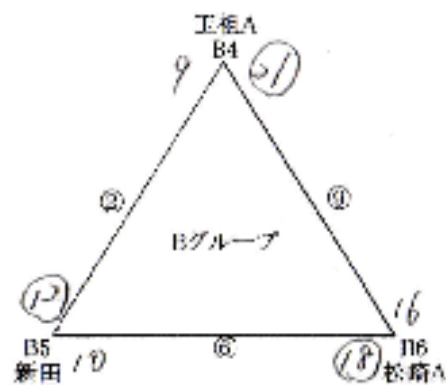

平成22年度 第5回市内ちびっこミニバス大会 組合せ表 結果

2010年 12月 5日(日)

男子

会場：ソルトアリーナ陸前サブ			
試合開始時間			
男子	①	A1 - A2	9:00
	②	B4 - B5	9:40
	③	C7 - C8	10:20
	④	C9 - C10	11:00
	⑤	A2 - A3	11:40
	⑥	B5 - B6	12:20
	⑦	C7 - C10	13:00
	⑧	A1 - A3	13:40
	⑨	B4 - B6	14:20
	⑩	C8 - C9	15:00