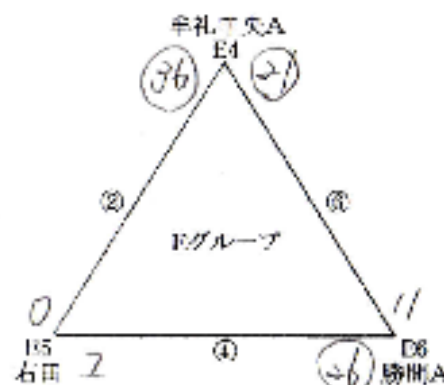

平成22年度 第5回市内ちびっこミニバス大会 組合せ表 結果

2010年 12月 5日(日)

男子

会場：ソルトアリーナ陸前サブ			
試合開始時間			
男子	①	A1 - A2	9:00
	②	B4 - B5	9:40
	③	C7 - C8	10:20
	④	C9 - C10	11:00
	⑤	A2 - A3	11:40
	⑥	B5 - B6	12:20
	⑦	C7 - C10	13:00
	⑧	A1 - A3	13:40
	⑨	B4 - B6	14:20
	⑩	C8 - C9	15:00

会審責任：玉塚
審判主任：石井 正和 (小野)

女子

会場：佐波小学校			
試合開始時間			
女子	①	D1 - D2	9:00
	②	E4 - E5	9:40
	③	D2 - D3	10:20
	④	E5 - E6	11:00
	⑤	D1 - D3	11:40
	⑥	E4 - E6	12:20

会審責任：佐波
審判主任：山本 崇之 (松崎)

会場：佐波小学校			
試合開始時間			
女子	①	F7 - F8	9:00
	②	G10 - G13	9:40
	③	G11 - G12	10:20
	④	F8 - F9	11:00
	⑤	G10 - G11	11:40
	⑥	F7 - F9	12:20
	⑦	G12 - G13	13:00