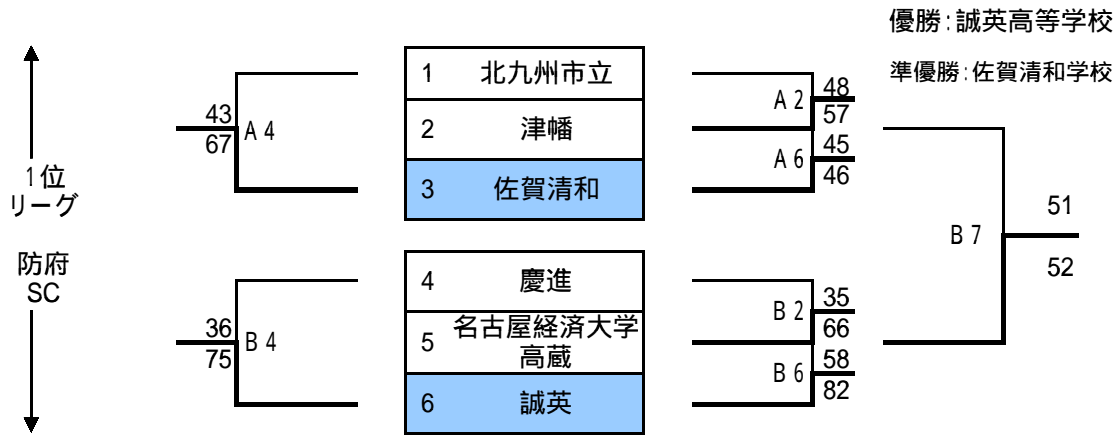

21 誠英
22 高水
23 野田
24 奈良文化

G 3	73	G 6	77
	49		
H 3	26	G 6	77
	109		

シ1位	誠英
シ2位	奈良文化
シ3位	高水
シ4位	野田

第36回 三戸杯争奪バスケットボール大会 (高校の部)

主催 防府市バスケットボール協会 共催 山口県バスケットボール協会 他
 平成21年(2009年)8月8日(土)・9日(日) 防府SC・防府市内各高校体育館

<女子 2日目 結果>